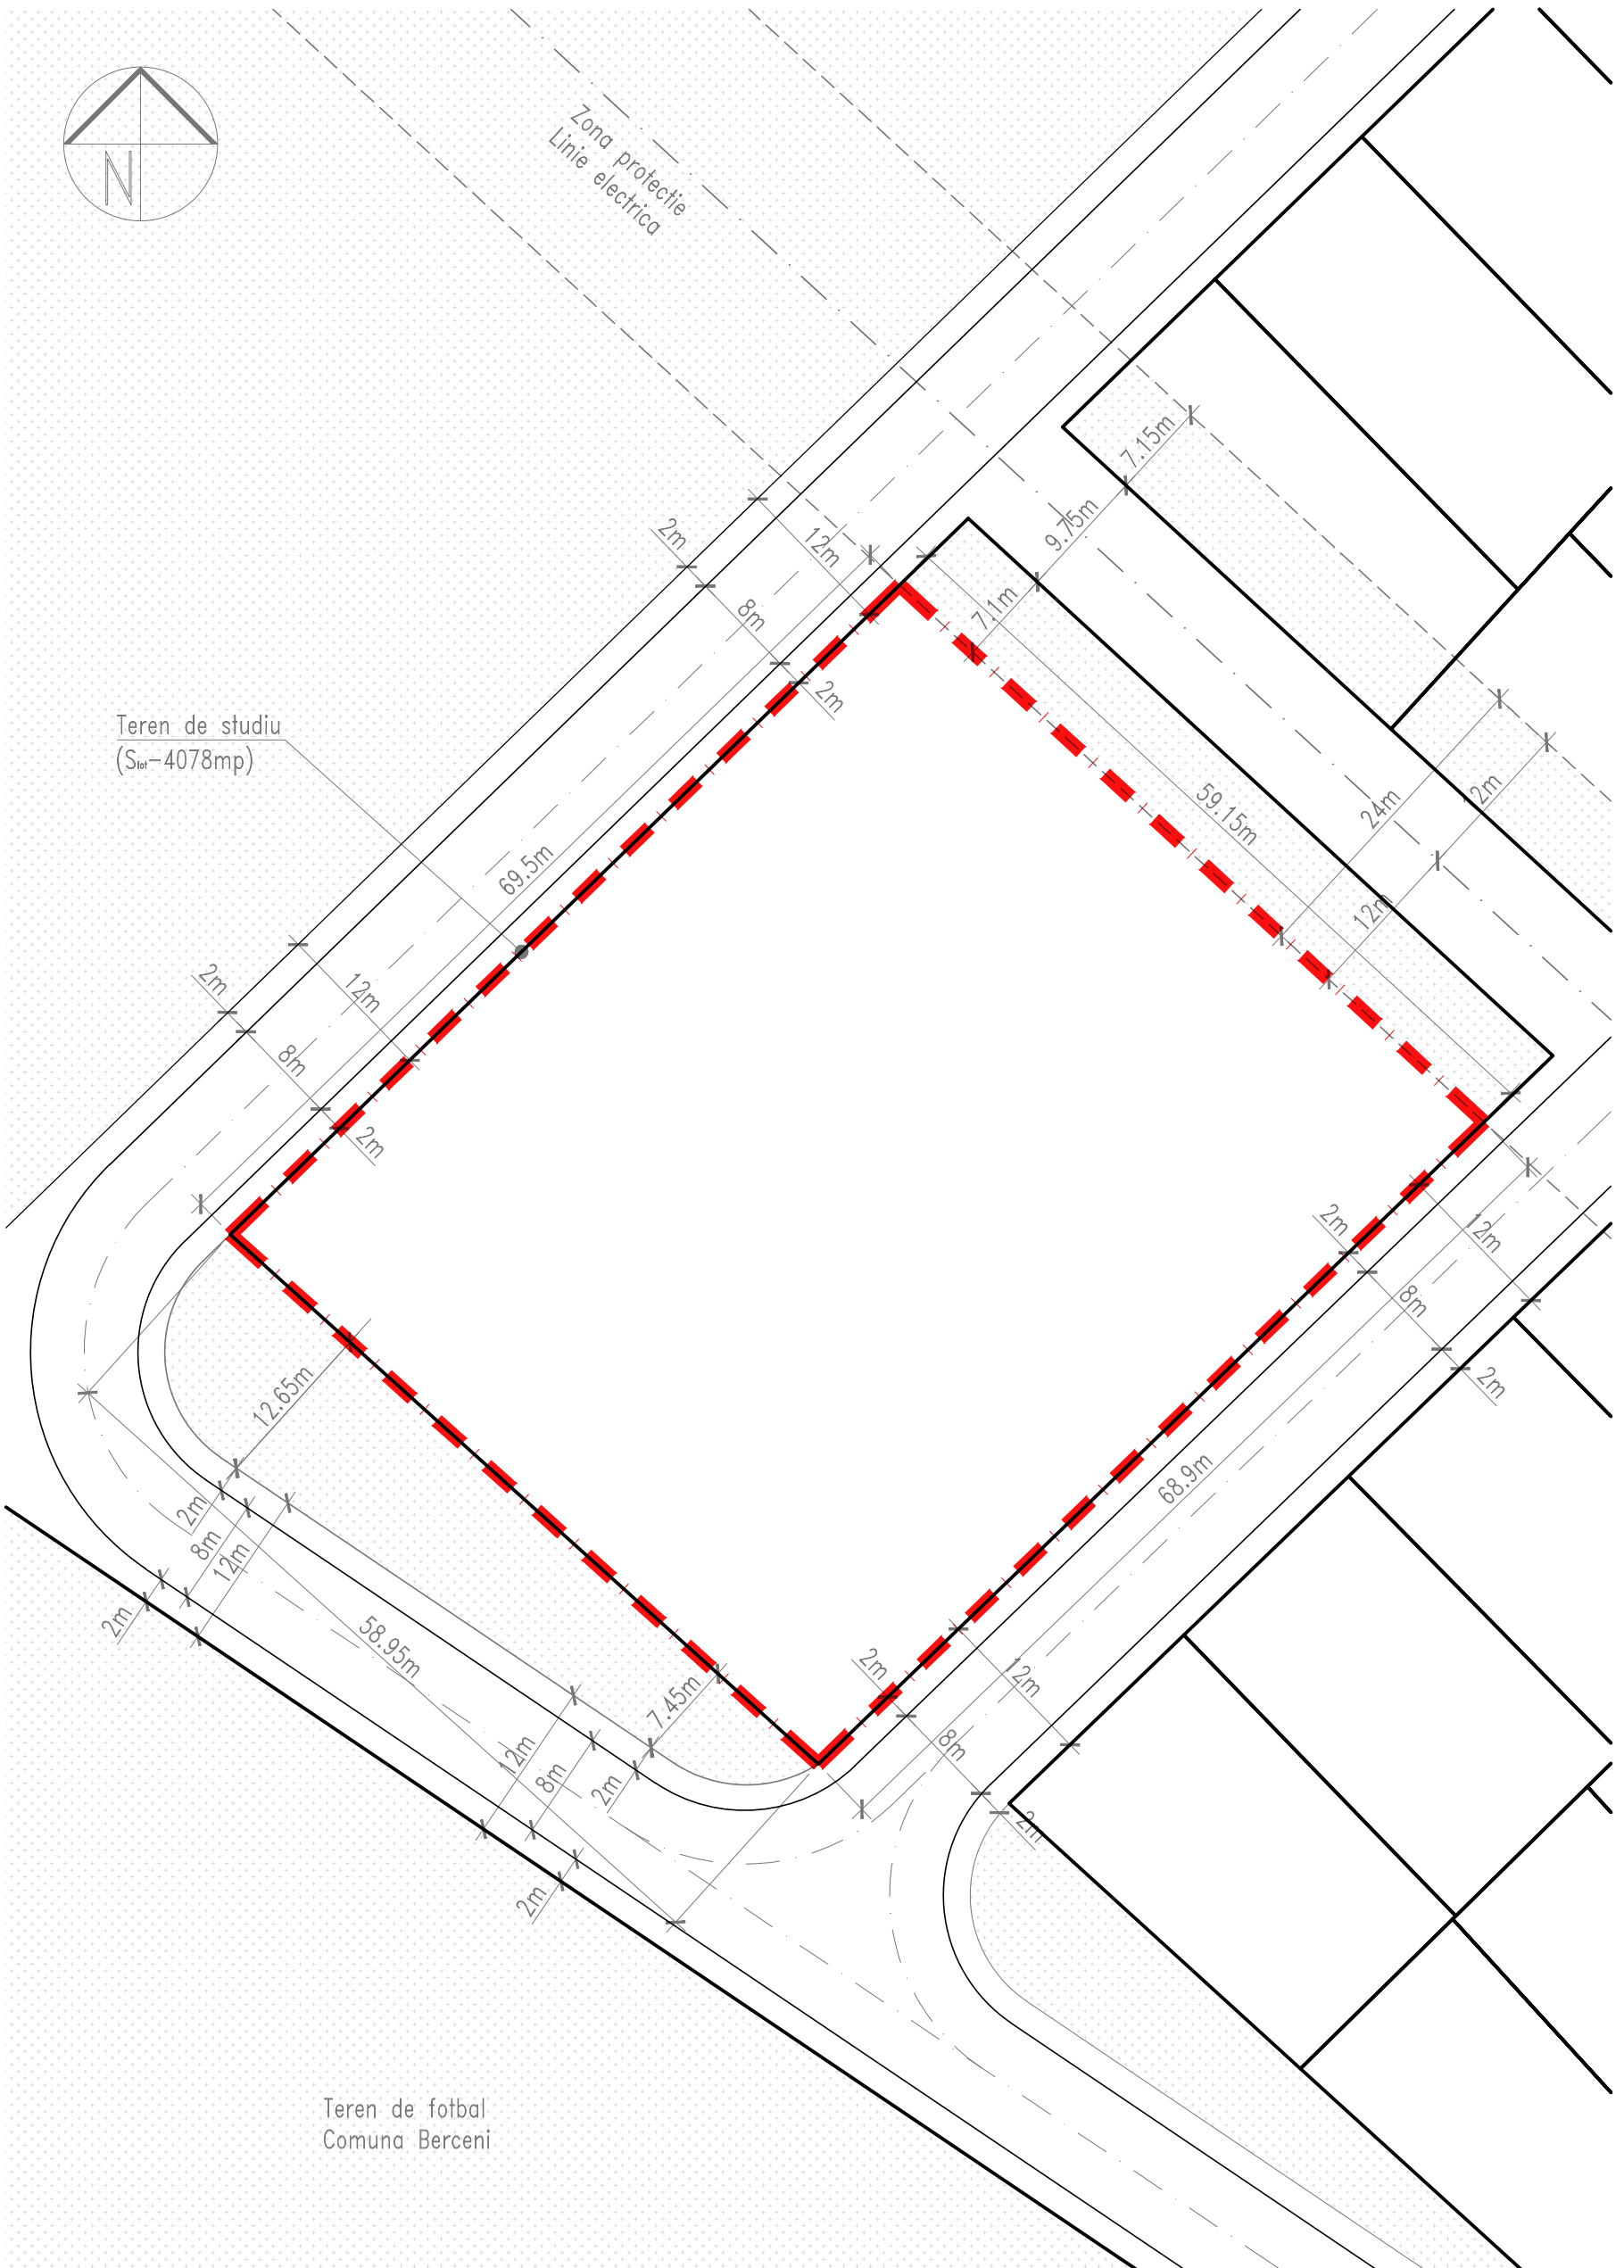

Raul Teleajen

Zona protectie
Linie electrica

Teren de studiu
(S₁₀₁-4078mp)

Comuna Berceni

Teren de fotbal
Comuna Berceni

← Ploiesti

DN-1A

Moara Noua →

Scara grafica

PROTOTIP PENTRU
COMUNITATE

Teren de studiu
(S_{tot}-4078mp)

Zona protectie
Linie electrica

Teren de fotbal
Comuna Berceni

Scara grafica

PROTOTIP PENTRU
COMUNITATE